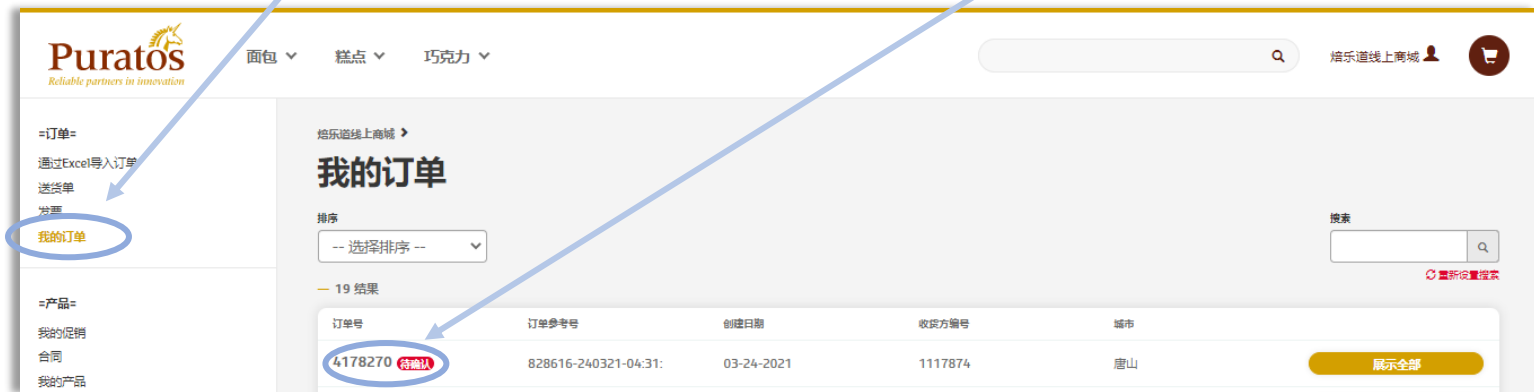

**概述**  
小计  
运输成本  
增值税  
减少  
总计

我同意 **条款和条件 ADD LOCAL T6C's**

**下一步**  
 **回到购物车**

1. 对于使用培乐道在线商城的客户，  
2. 此优惠活动于2021年  
x月x号截止。 3. 线下下单不参与此优惠  
活动。

## 步骤五：生成订单

1、下单完成，页面跳转生成“8开头”临时订单，点击“返回用户中心”

2、点击“我的订单”进行刷新页面，会自动生成“4开头”正式订单，若未能生成“4开头”正式订单，请联系我司客服部同事